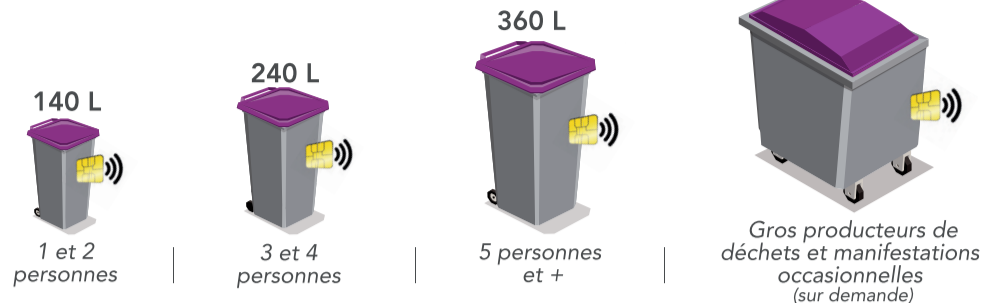

VOTRE FOYER ÉVOLUE

Décès, naissance, départ d'enfant, séparation...
Déménagement ou emménagement, que faire?

- Prendre contact avec votre mairie pour remplir un formulaire de mouvement
- Pour un emménagement, la commune vous attribuera un bac pucé (la puce sera active une fois le formulaire de mouvement complété)
- Pour un départ ou un changement de bac, la commune reprendra votre ancien bac et sa puce sera désactivée (fin de facturation). Elle pourra aussi vous attribuer votre nouveau bac.

JETONS MOINS, TRIONS MIEUX !

1. 1/ Je trie mes déchets (tous les emballages et papiers sont recyclables)
2. 2/ J'évite le gaspillage alimentaire et autres
3. 3/ Je composte et/ou j'adopte une poule
4. 4/ Je donne à des associations ou à mon entourage (vêtements ou autres)
5. 5/ J'utilise la déchèterie (encombrants, mobiliers, électroménager, peintures, jouets, matériel de bricolage et jardinage...)
6. 6/ Pour les grands cartons, 2 solutions :
   - je découpe en morceau de 50 x 30 cm maximum et les mets dans les bacs de tri
   - je les emmène entiers en déchèterie
7. 7/ Pour les bâches et films plastiques, je les dépose dans les bacs d'ordures ménagères ou directement en déchèterie

LE VOLUME DES BACS ORDURES MÉNAGÈRES