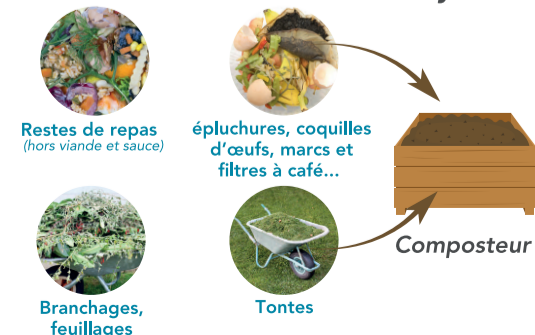

Ordures ménagères

Emballages en verre

Pas besoin de les laver...
il suffit qu'ils soient bien vidés !

Déchèterie

Biodéchets de cuisine et de jardin

HORAIRES D'OUVERTURES DES DÉCHÈTERIES EN 2024

Du 1^{er} Janvier au 30 Avril & 1^{er} Novembre au 31 décembre